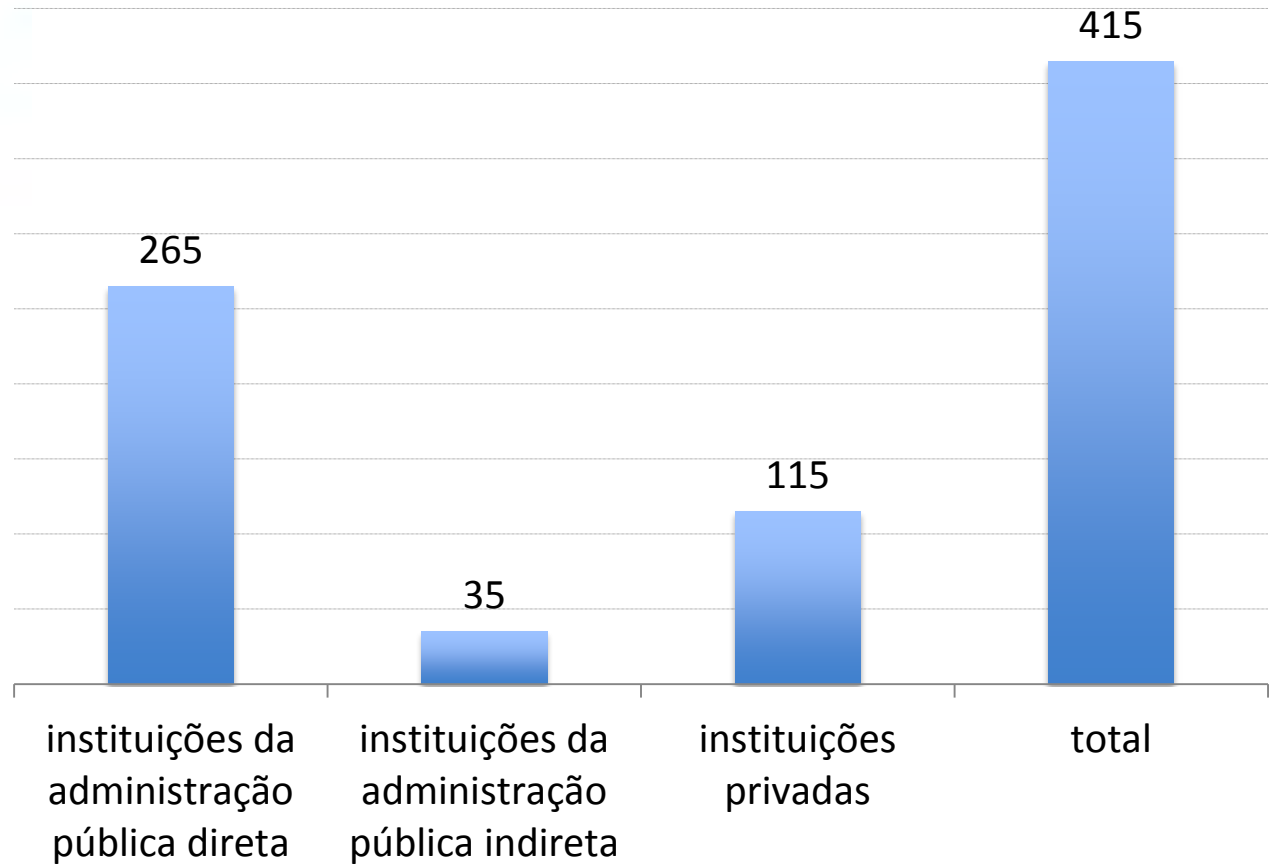

Políticas públicas: o que elas podem fazer por todos?

Novembro, 2016

Qual contexto atuamos?

Museus no Estado de São Paulo

- ✓ 415 museus em 190 cidades
- ✓ 18 museus da Secretaria da Cultura do Estado

Museus no Estado de São Paulo

Museus da Secretaria da Cultura

- 18 museus
 - ✓ 14 na Capital
 - ✓ 4 no interior

- 10 Organizações Sociais parceiras

Museus na Capital

Catavento

Casa Guilherme de Almeida

Casa das Rosas

Museu Afro Brasil