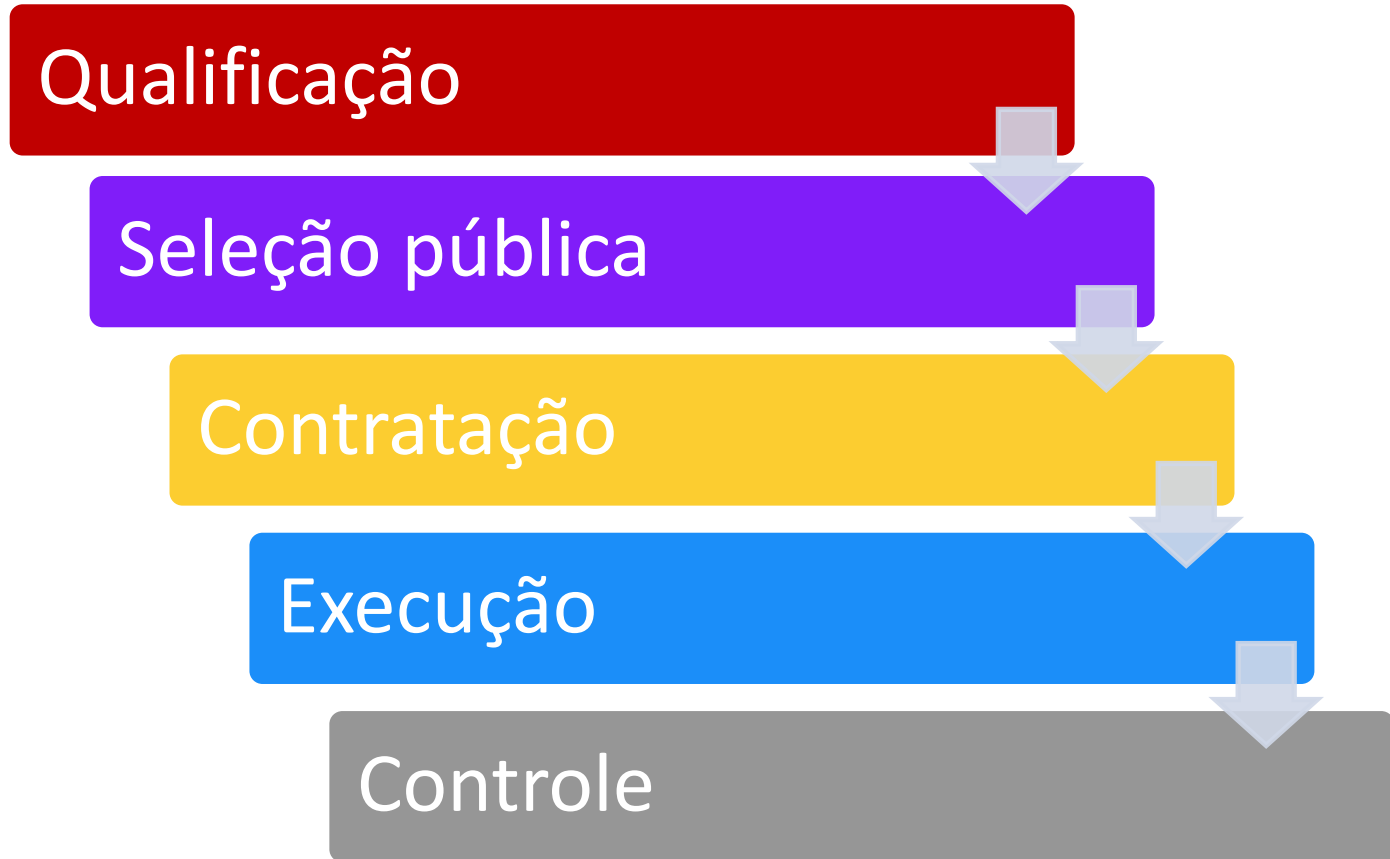

Organizações Sociais