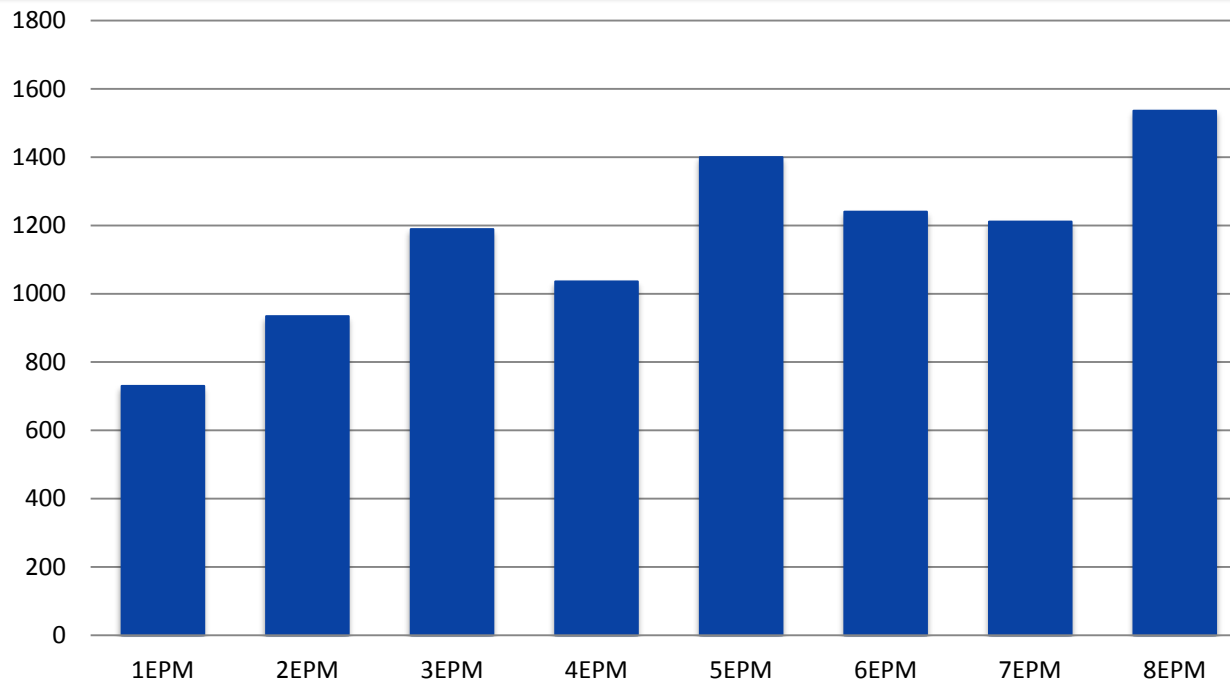

Articulação regional

A nova onda do litoral.

Encontro Paulista de Museus

EPM
MUSEU E MUSEOLOGIA DE SÃO PAULO
MUSEUS COLABORATIVOS

30
ANOS
SISEM
Conectando
museus

Encontro Paulista de Museus

Realizado desde 2009, é o maior encontro estadual de museus brasileiro, reunindo a cada edição mais de 1.200 profissionais.