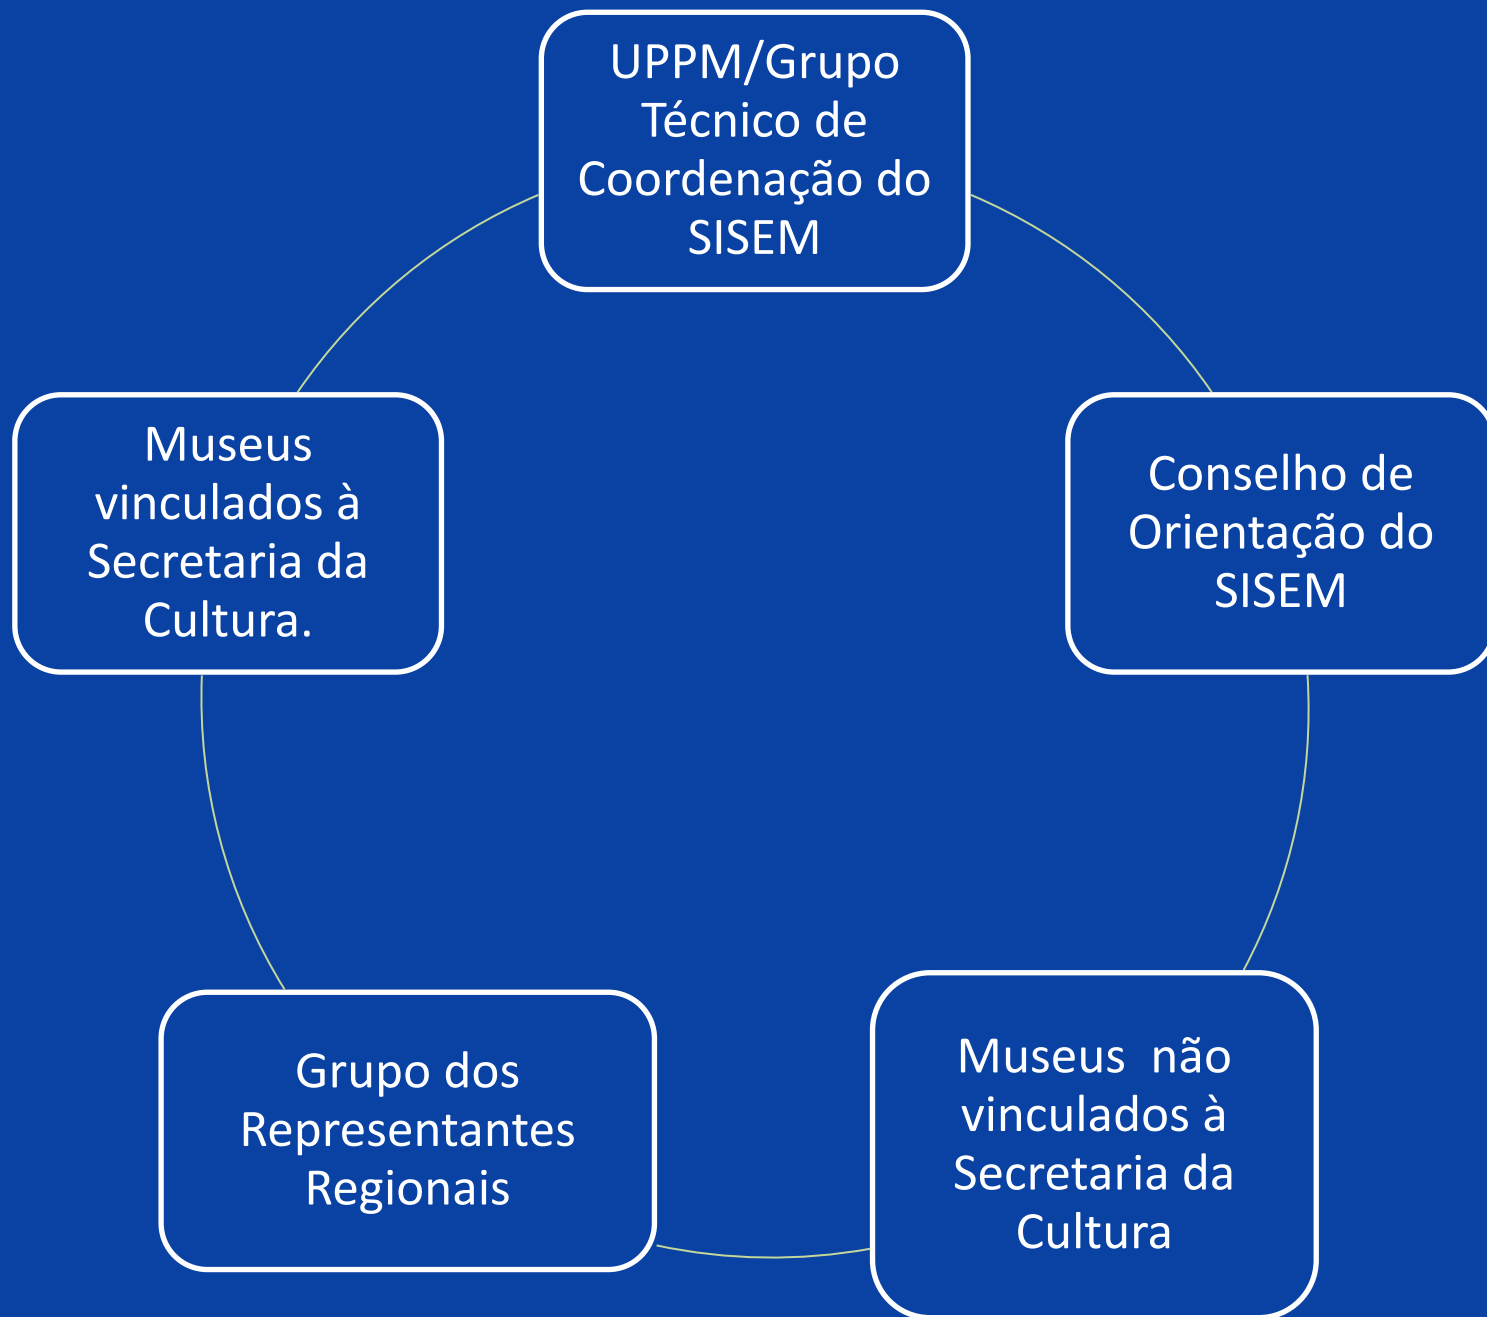

Como fazemos?

Sistema Estadual de Museus – SISEM-SP

Criado em 1986, promove a capacitação técnica e a articulação dos museus do Estado. Atualmente reúne cerca de 415 instituições, que estão sendo registradas no Cadastro Estadual de Museus.

Atua por meio do Grupo Técnico, vinculado à Secretaria da Cultura, e conta com duas instâncias participativas: o Grupo de Representantes Regionais e o Conselho de Orientação.

Organizações Sociais de Cultura