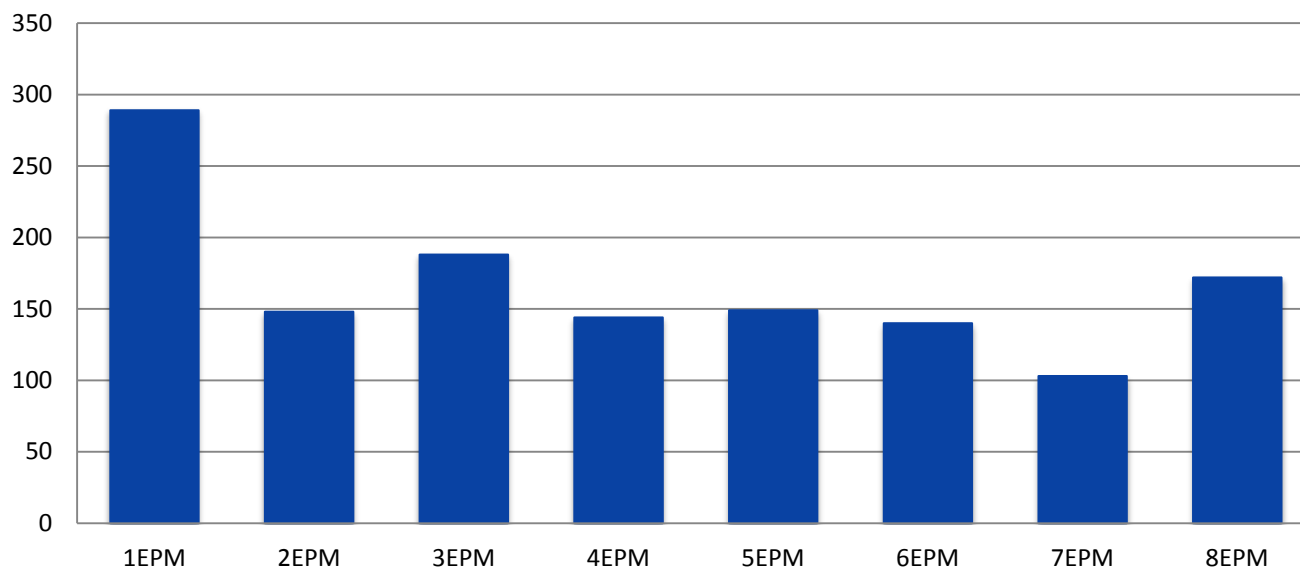

Encontro Paulista de Museus

Foram realizadas 8 edições consecutivas, com a participação de profissionais de cerca de 300 municípios paulistas, além de participantes de outros estados e internacionais.

Municípios