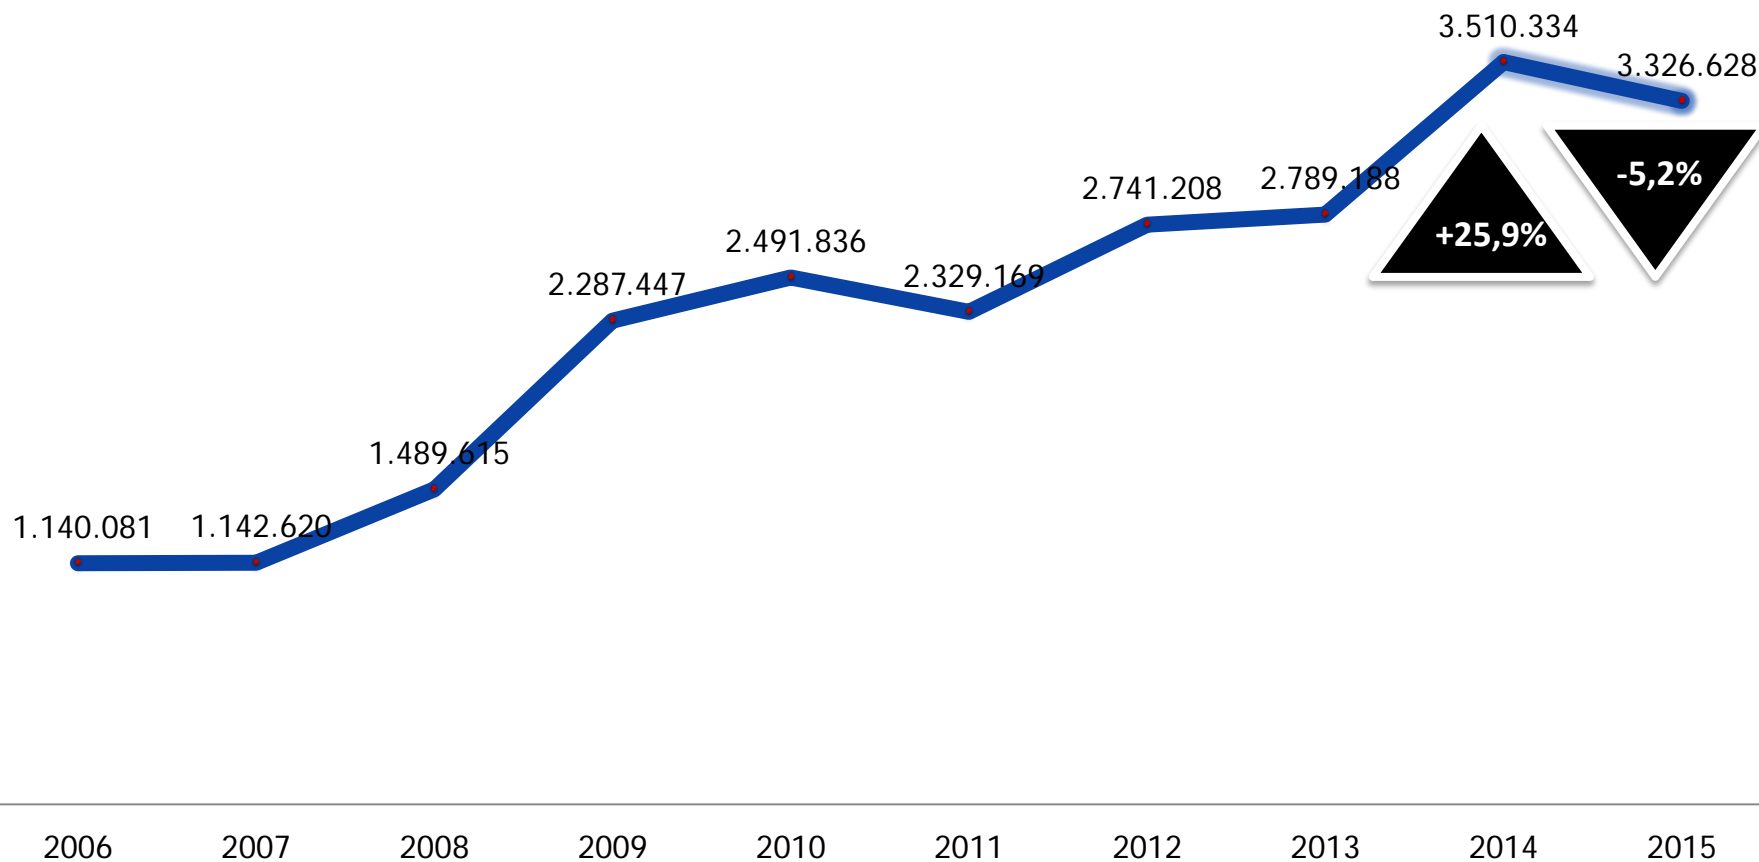

Público Anual