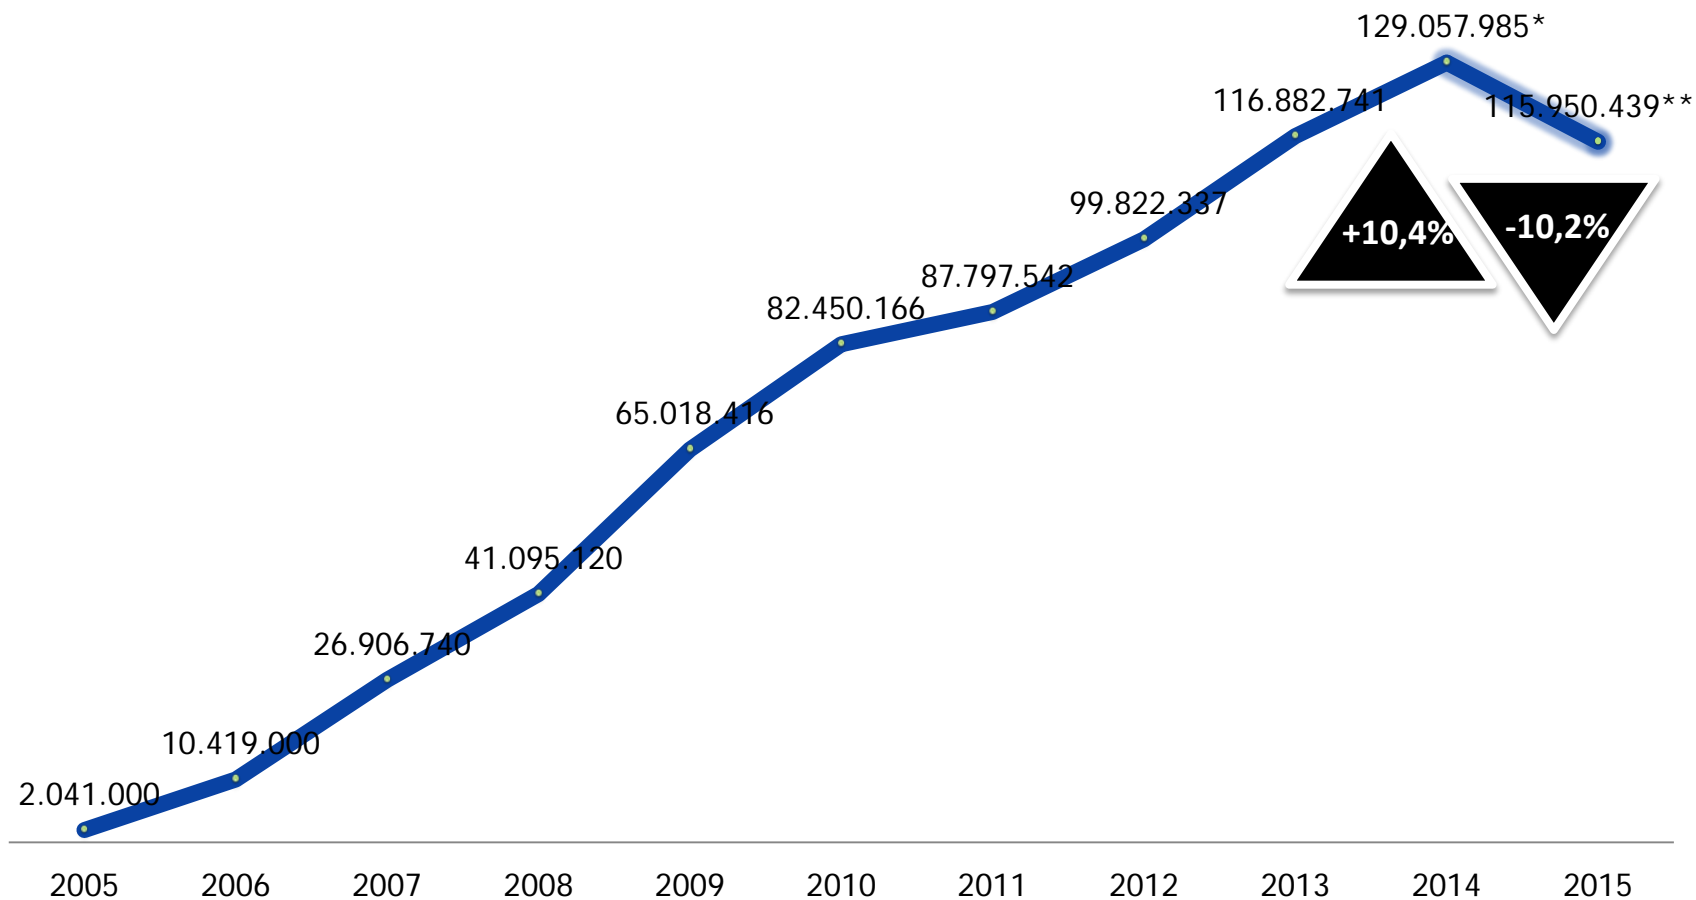

Como fazemos?

Sistema Estadual de Museus – SISEM-SP

Criado em 1986, promove a capacitação técnica e a articulação dos museus do Estado. Atualmente reúne cerca de 415 instituições, que estão sendo registradas no Cadastro Estadual de Museus.