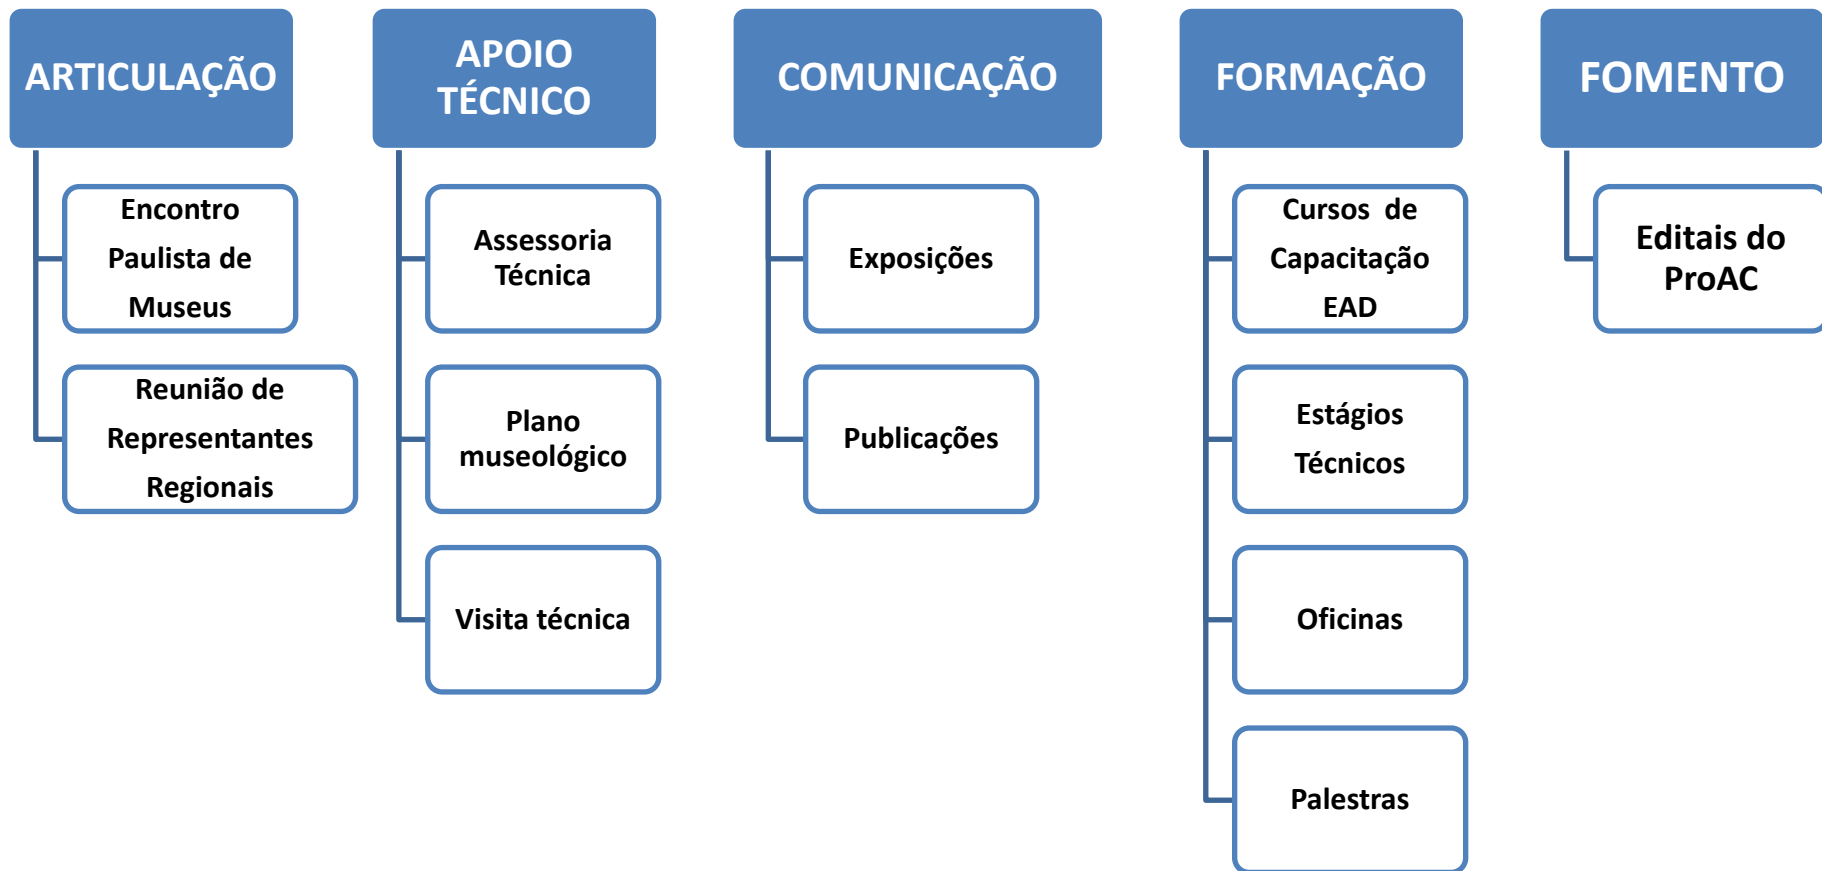

Atua por meio do Grupo Técnico, vinculado à Secretaria da Cultura, e conta com duas instâncias participativas: o Grupo de Representantes Regionais e o Conselho de Orientação.

Organizações Sociais de Cultura

Organizações Sociais

O que fazemos?

Sistema Estadual de Museus – SISEM-SP

- ✓ Articulação
- ✓ Apoio Técnico
- ✓ Comunicação
- ✓ Formação
- ✓ Fomento
- ✓ Cadastro Estadual de Museus

Sistema Estadual de Museus – SISEM-SP

Museus da Secretaria da Cultura

educação, cidadania

- ✓ Qualificação da infraestrutura e dos serviços
- ✓ Integração dos processos de pesquisa, preservação e comunicação
- ✓ Democratização e diversificação do acesso
- ✓ Ações em rede